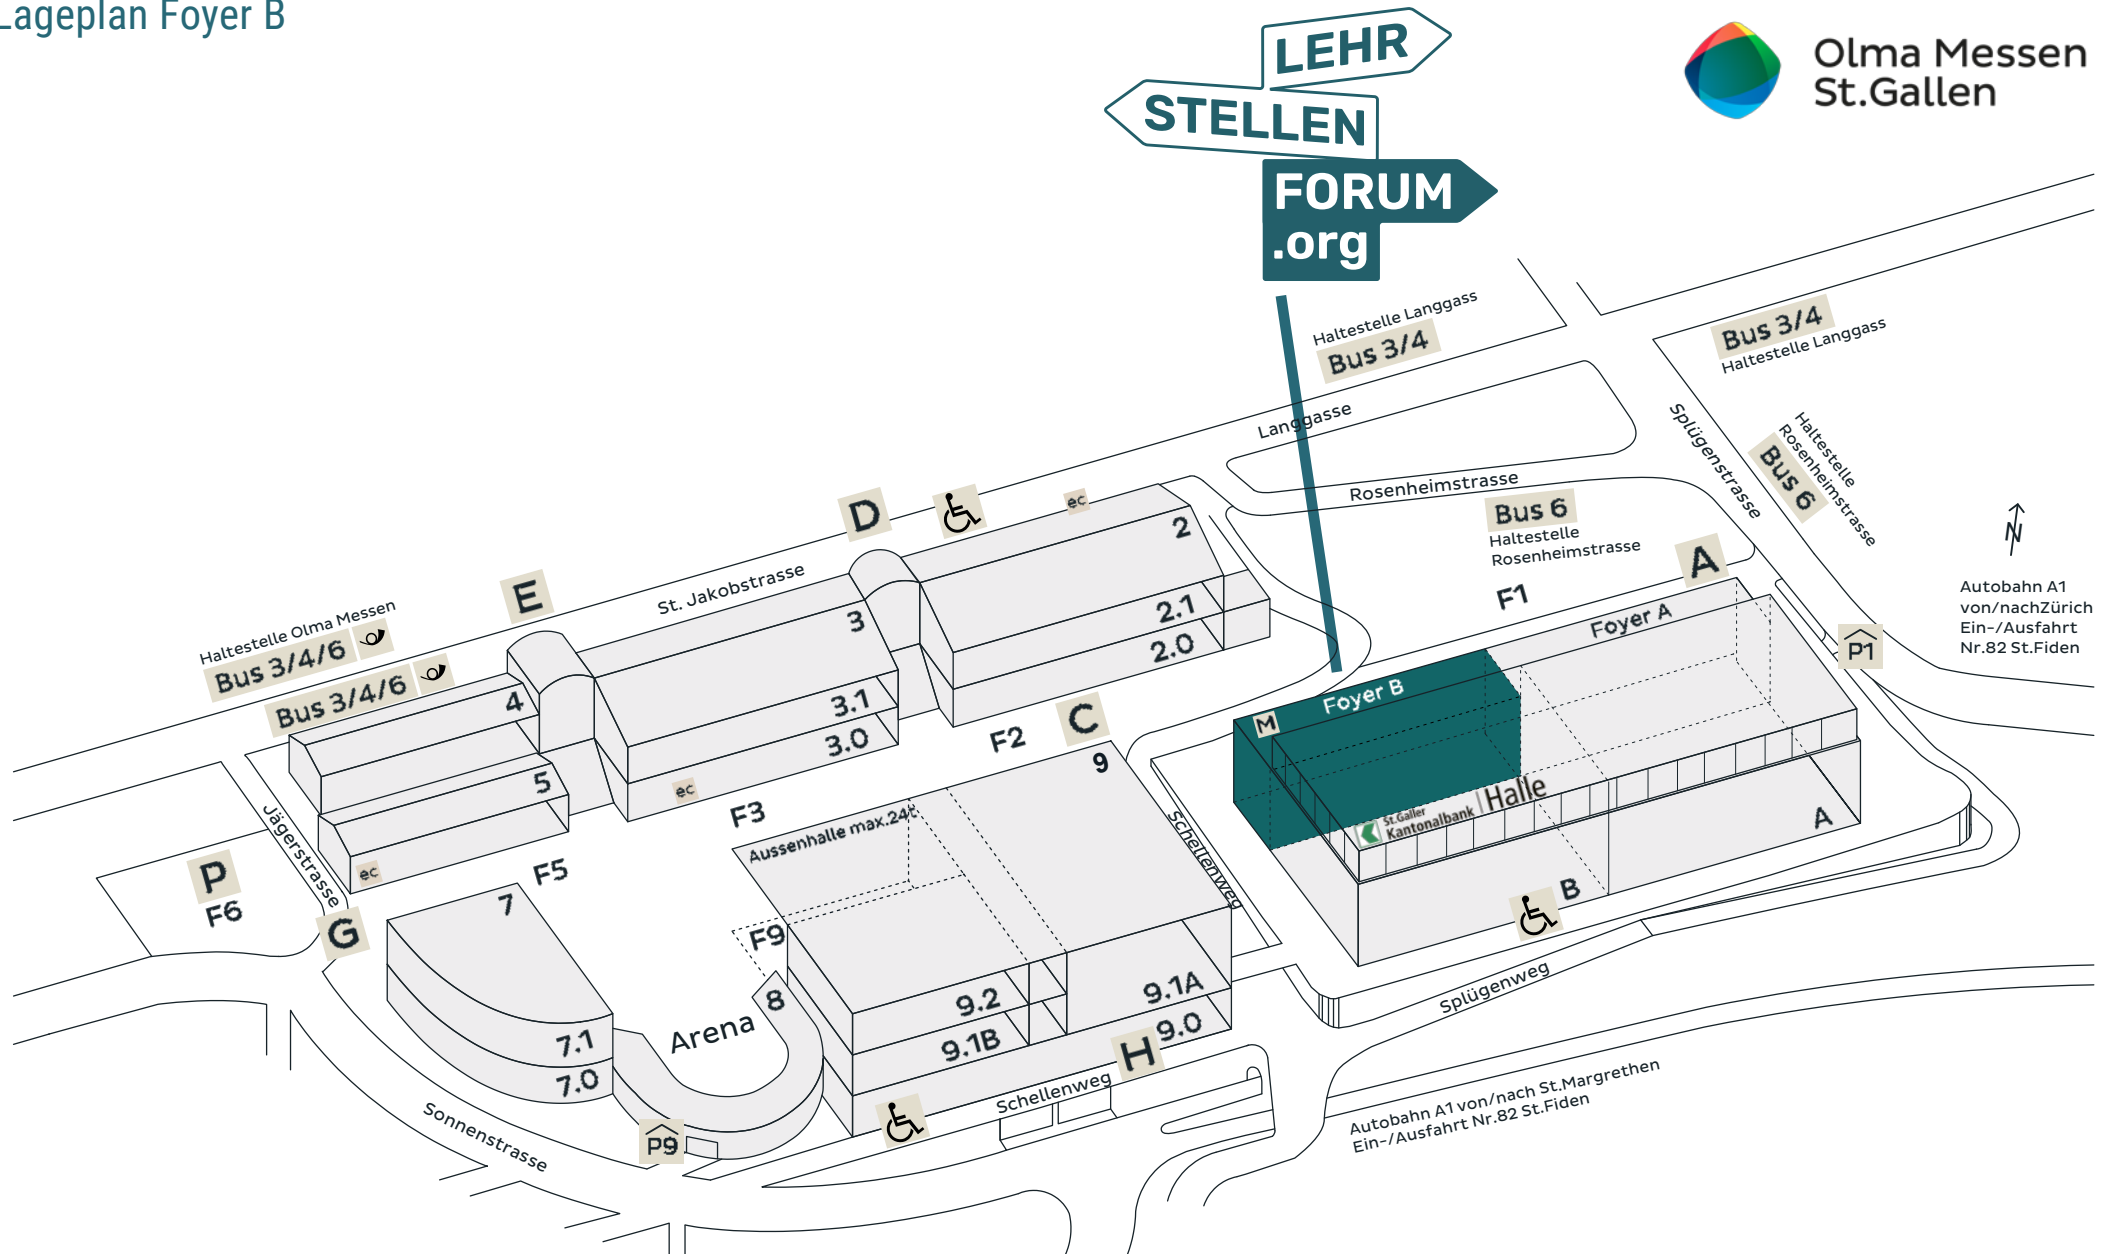

- SGKB-9 Hallen
- B Arena
- F Freigelände
- P Parking
- A-H Eingänge
- M Büro Olma Messen im 2.OG
- ec Bancomat
- Bus Haltestelle *st.gallerbus*
- Haltestelle Postauto
- barrierefreie Parkplätze